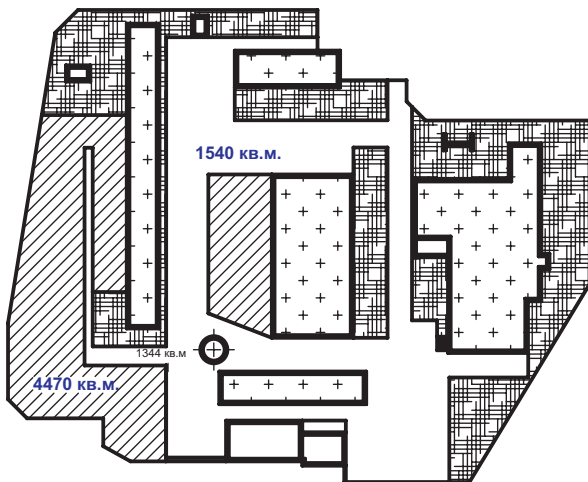

## Аренда открытых площадок от 1540 до 6010 м<sup>2</sup>

### ОПИСАНИЕ ОБЪЕКТА

Тип объекта: открытые площадки свободного  
назначения **Общая площадь: 1000 м<sup>2</sup>**

**ОБЩЕЕ ОПИСАНИЕ ОБЪЕКТА** Предлагаем  
арендовать открытые площадки расположенные на  
охраняемой территории завода площадью от 1540 до  
6010 м<sup>2</sup>. Прямая аренда.